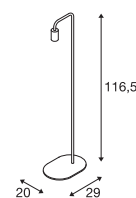

FITU
TL, E27

FITU
FL, E27

220-240V ~ 50/60Hz
Materiaal: aluminium

- Eurostekker en schakelaar