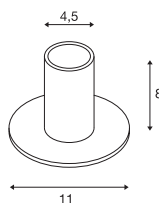

FITU
TL, E27

FITU
FL, E27

220-240V ~ 50/60Hz
Materiaal: aluminium

- Eurostekker en schakelaar